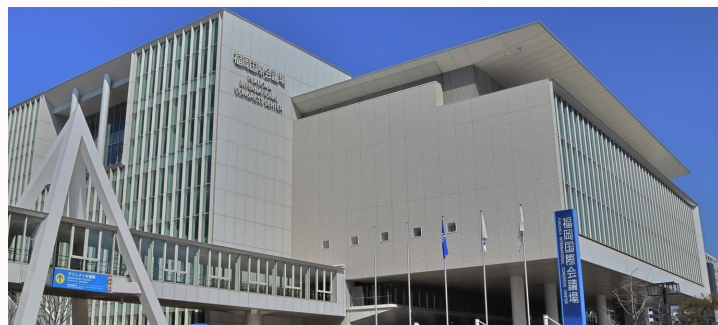

国際会議場ご利用の方へ

To those utilizing the international conference venue:

はたなかは、
国際会議場の指定業者です。

「手づくり」にこだわり、栄養バランスのとれた献立づくり。

常に安心安全を追求し「はたなか」ならではの弁当を提供しております。

会議、イベントなど特別な1日にいかがでしょうか。

彩り弁当

¥2,000 (税込 ¥2,160)